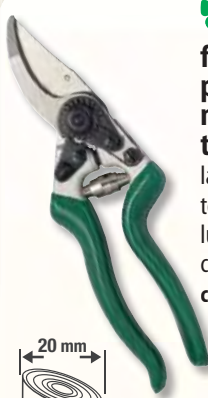

**11,90**

**papillon**  
**tagliarami**  
**taglio a battuta demoltiplicato**  
 lama easycut  
 manici tubolari in acciaio  
 lunghezza 75 cm  
 capacità taglio 32 mm  
 cod. 83406

easy/cut

**14,90**

**papillon**  
**tagliarami**  
**taglio passante demoltiplicato**  
 lama easycut  
 manici tubolari in acciaio  
 lunghezza 75 cm  
 capacità taglio 32 mm  
 cod. 83405

easy/cut

**14,90**

**papillon**  
**forbici per potatura**  
**professionale mod. CRICUT**  
**taglio a battuta a cricco**  
 lame Easycut  
 impugnatura inferiore avvolgente  
 lunghezza 21 cm  
 capacità di taglio su legno verde 22 mm  
 cod. 87773

easy/cut

**8,30**

**papillon**  
**forbice per potatura**  
**professionale**  
**mod. ERGONOMIC**  
**taglio passante**  
 lama acciaio SK5 - manici alluminio  
 testa di taglio inclinata  
 lunghezza 21,5 cm  
 capacità taglio su legno verde 20 mm  
 cod. 93887

**12,50**

easy/cut

**papillon**  
**forbici per siepe mod. FISSO**  
 lame ondulate Easy-cut - lunghezza lame 22,5 cm  
 manici tubolari in alluminio con ammortizzatore -  
 impugnatura in bicomponente ergonomica  
 cod. 86167