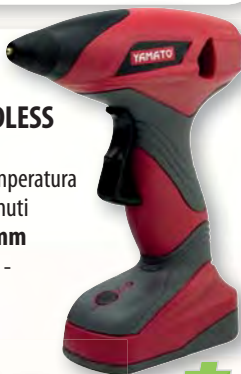

**5,00**

**SONY**  
pila sony ricaricabile  
2500mAh BL 2 PZ Stilo  
cod. 10011776

**6,90**

9,00

**YAMATO**

**pistola per termocollo mod. MIDI**

tempo di preriscaldamento 5 minuti - temperatura 193° C - **2 stick termocollo inclusi** - adatta per stick di colla Ø 11/11,5 mm  
cod. 91844

55 watt

**YAMATO**

**pistola per termocollo mod. CORDLESS**  
**batteria al litio integrata**

- tempo di preriscaldamento 15 secondi - temperatura 180° C - spegnimento automatico dopo 5 minuti di inutilizzo - **3 stick termocollo Ø 7x150 mm inclusi** - adatta per stick di colla Ø 7/7,5 mm - caricabatteria incluso (con attacco USB) - tempo di ricarica 3~5 h - peso 0,240 kg  
cod. 50957