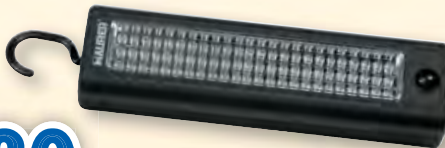

MAURER
torcia magnetica a led
72 led alta luminosità - 85 lumen
3 calamite posteriori - gancio girevole a scomparsa
funziona con 4 batterie AA (non incluse)
cod. 93773

CE

7,30