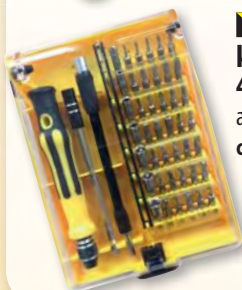

MAURER
calibro a corsoio 1/20
acciaio al carbonio cromato
apertura massima 160 mm
lunghezza 235 mm
cod. 89567

200 mm
cod. 89568

17,90
11,50

MAURER
calibro a corsoio digitale
acciaio inox, display LCD 5 cifre
pulsante selezione mm=pollici
apertura massima 150 mm
lunghezza 240 mm
batteria inclusa
cod. 93110

17,50

MAURER
kit di precisione ripara smartphone
17 pezzi
acciaio cromovanadio
cod. 51034

6,00

MAURER
kit di precisione con inserti e bussole
45 pezzi
acciaio cromovanadio
cod. 51035

10,50

MAURER PLUS
set inserti colorati croce/taglio/buss/torx
32 pezzi
inserti colorati, con portainseriti
magnetico a scatto, acciaio S2
cod. 92771

14,90

MAURER
assortimento cacciaviti 7 pezzi
4 taglio 3x80-4x100-5,5x125-6,5x150
3 croce PH 0x60-1x80-2x100
cod. 89652

9,90

MAURER
set chiavi bus+bits 47 pezzi 1/4-3/8
cromo vanadio, 16 bussole esagonali mm.4-19 20 bits + accessori,
valigetta plastica
cod. 92680

39,90

MAURER
set chiavi bus+ute
75 pezzi 1/4-1/2
cromo vanadio, 23 bussole esagonali
mm.5-32 + 20 bits + accessori
+ utensili, valigetta plastica
cod. 92688

69,90

MAURER
set chiavi a bussola, bits
e utensili - 161 pezzi
acciaio al carbonio
con trattamento termico
completo di martello, pinze, cutter
e chiavi esagonali
in pratica valigetta
cod. 51032

34,00

MAURER
set inserti cacciavite magn.+ bits 138 pezzi
inserti cromo vanadio
cod. 92780

29,90