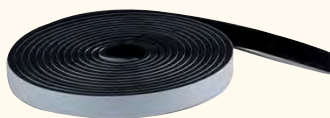

3,30

MAURER
parafreddo muss nero
rot. 10 m